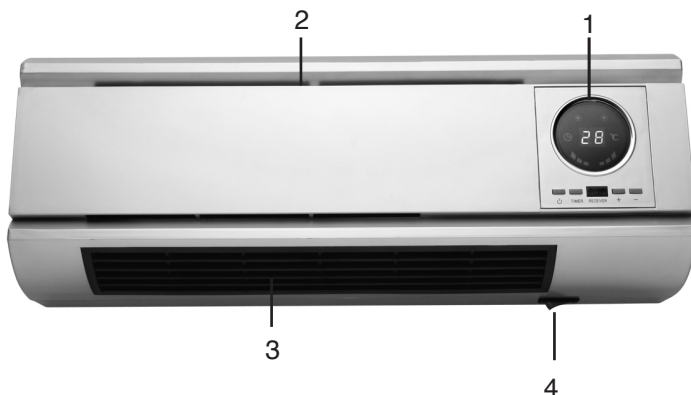

## IDENTIFICACION DE PARTES

Caloventor CE3301 .....220-240V ~ 50Hz 2000W

1. Panel de control
2. Entrada de aire
3. Salida de aire
4. Interruptor principal